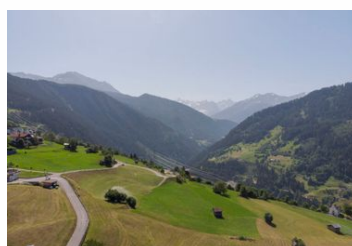

Muehlbach

Aparthotel

Fließ

Beschreibung

Fließ 8 km von Landeck: Komfortables Mehrfamilienhaus Muehlbach. Ruhige, sonnige Lage am Hang, im Grünen. Zur Mitbenutzung: Garten mit Rasen und Blumen, Liegewiese. Aussendusche, Terrasse, Gartenmöbel, Grill. Im Hause: Einstellraum für Fahrräder, Zentralheizung. Treppenweg bis zum Haus. Parkplatz (überdacht) beim Haus. Einkaufsgeschäft, Lebensmittelgeschäft 500 m, Supermarkt 7 km, Restaurant, Bushaltestelle 500 m, Freibad 1.7 km. Tennis 1.7 km, Sportzentrum 500 m, Sessellift 3.5 km, Gondelbahn 10 km, Skibushaltestelle 10 m, Skischule 3.5 km, Langlaufloipe 6 km, Kinderspielplatz 1.7 km. Nahe gelegene Sehenswürdigkeiten: Naturpark-Haus Kaunergrat 6 km. Bekannte Skigebiete sind gut erreichbar: Venet 3 km, Fiss-Serfaus 17 km, Kaunertaler Gletscher 40 km. Wandergebiete: Naturpark Kaunergrat. Bitte beachten: Gratis Skibus. Der gratis Skibus fährt zum Skigebiet Venet.