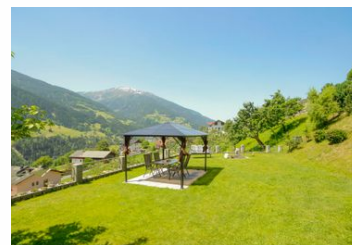

Muehlbach

Aparthotel

Fließ

Beschreibung

Fließ 8 km von Landeck: Komfortables Mehrfamilienhaus Muehlbach. Ruhige, sonnige Lage am Hang, im Grünen. Zur Mitbenutzung: Garten mit Rasen und Blumen, Liegewiese. Aussendusche, Terrasse, Gartenmöbel, Grill. Im Hause: Einstellraum für Fahrräder, Zentralheizung. Treppenweg bis zum Haus. Parkplatz (überdacht) beim Haus. Einkaufsgeschäft, Lebensmittelgeschäft 500 m, Supermarkt 7 km, Restaurant, Bushaltestelle 500 m, Freibad 1.7 km. Tennis 1.7 km, Sportzentrum 500 m, Sessellift 3.5 km, Gondelbahn 10 km, Skibushaltestelle 10 m, Skischule 3.5 km, Langlaufloipe 6 km, Kinderspielplatz 1.7 km. Nahe gelegene Sehenswürdigkeiten: Naturpark-Haus Kaunergrat 6 km. Bekannte Skigebiete sind gut erreichbar: Venet 3 km, Fiss-Serfaus 17 km, Kaunertaler Gletscher 40 km. Wandergebiete: Naturpark Kaunergrat. Bitte beachten: Gratis Skibus. Der gratis Skibus fährt zum Skigebiet Venet.

Muehlbach .1

2-Zimmer-Wohnung 34 m², im ebenerdigen Untergeschoss. Komfortabel und geschmackvoll eingerichtet: Eingang. 1 Doppelzimmer. Wohn-/Esszimmer mit Panoramafenster mit 1 Doppeldiwanbett und Sat-TV (Flachbildschirm), Radio. Offene Küche (2 Kochplatten, elektrische Kaffeemaschine, Kombinationsmikrowelle) mit Esstisch. Dusche/WC. Fussbodenheizung. Terrasse überdacht. Terrassenmöbel, Gartengrill. Herrliche Panoramasicht auf die Berge und die Landschaft. Zur Verfügung: Haartrockner. Internet (Wireless LAN, gratis). Parkplatz (überdacht). Bitte beachten: Nichtraucher-Unterkunft.