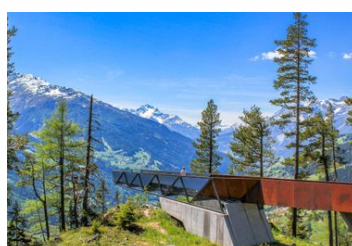

Muehlbach

Aparthotel

Fließ

Beschreibung

Fließ 8 km von Landeck: Komfortables Mehrfamilienhaus Muehlbach. Ruhige, sonnige Lage am Hang, im Grünen. Zur Mitbenutzung: Garten mit Rasen und Blumen, Liegewiese. Aussendusche, Terrasse, Gartenmöbel, Grill. Im Hause: Einstellraum für Fahrräder, Zentralheizung. Treppenweg bis zum Haus. Parkplatz (überdacht) beim Haus. Einkaufsgeschäft, Lebensmittelgeschäft 500 m, Supermarkt 7 km, Restaurant, Bushaltestelle 500 m, Freibad 1.7 km. Tennis 1.7 km, Sportzentrum 500 m, Sessellift 3.5 km, Gondelbahn 10 km, Skibushaltestelle 10 m, Skischule 3.5 km, Langlaufloipe 6 km, Kinderspielplatz 1.7 km. Nahe gelegene Sehenswürdigkeiten: Naturpark-Haus Kaunergrat 6 km. Bekannte Skigebiete sind gut erreichbar: Venet 3 km, Fiss-Serfaus 17 km, Kaunertaler Gletscher 40 km. Wandergebiete: Naturpark Kaunergrat. Bitte beachten: Gratis Skibus. Der gratis Skibus fährt zum Skigebiet Venet.