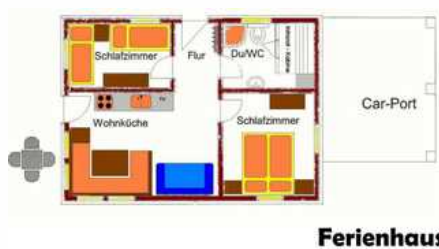

Objektive Qualität - vom Verband der Tiroler Privatzimmer- und Ferienwohnungsvermieter kategorisiert!!

1 Apartment für 2 - 4 Personen und

1 Ferienhaus für 2 - 4 Personen mit Infrarotkabine!!

APPARTEMENT im Landhaus ca. 50 m² für 2 bis 4 Personen, eigenem ebenerdigen Eingang, voll ausgestatteter Wohnküche (4 Platten Ceranherd, Backrohr, Geschirrspüler, Kühlschrank), Safe, 2 Schlafzimmer, Sitzecke im runden Erker, LCD - Sat-TV, CD-Stereoanlage, DU / WC.

Wir würden uns sehr freuen, Sie als unsere Gäste begrüßen zu dürfen!

Für weitere Infos sehen Sie bitte unsere Homepage:

Verkehrs-Leitsystem: Route blau

Sprachen: englisch

Appartement

Das Appartement befindet sich im Landhaus, ca. 50 m², eigener ebenerdiger Eingang, DuscheWC, voll ausgestattete Wohnküche mit Geschirrspüler, Ceranherd, Dunstabzugshaube, Backrohr, Mikrowellenherd, Kühlschrank inklusive Gefrierfach, Kleingeräte wie Kaffeemaschine, Toaster usw... Sitzecke im runden Erker, 2 Schlafzimmer, Sat TV, CD Stereoanlage, im Sommer Terrasse mit Gartenmöbeln und Grill, überdachter PKW - Abstellplatz direkt beim Eingang !! Ruhige Lage mit schöner Aussicht auf die beeindruckenden Tiroler Berge !!

Technik: Kabel/Sat, Wecker

Ferienhaus

Ferienhaus

Das Ferienhaus befindet sich neben dem Landhaus und bietet:

ca. 50 m², Dusche/WC, voll ausgestattete Wohnküche mit Geschirrspüler, Ceranherd, Dunstabzug, Backrohr, Mikrowellenherd, Kühlschrank mit Gefrierfach, Kleingeräte wie Kaffeemaschine, Toaster usw... rustikale U-förmige Sitzecke, Sat TV, CD-Stereoanlage mit im Raum integrierten Boxen, 2 getrennte Schlafzimmer, im Sommer Terrasse mit Gartenmöbeln / Grill, überdachter PKW – Abstellplatz und tolle Aussicht !! Als Wellness Angebot: Infrarot Wärmekabine (Aufpreis)!!