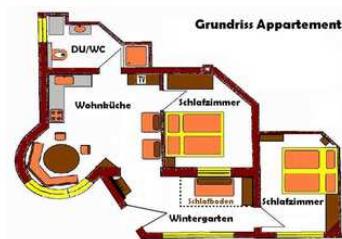

Wir würden uns sehr freuen, Sie als unsere Gäste begrüßen zu dürfen!

Für weitere Infos sehen Sie bitte unsere Homepage:

Verkehrs-Leitsystem: Route blau

Sprachen: englisch

Appartement

Das Appartement befindet sich im Landhaus, ca. 50 m², eigener ebenerdiger Eingang, DuscheWC, voll ausgestattete Wohnküche mit Geschirrspüler, Ceranherd, Dunstabzugshaube, Backrohr, Mikrowellenherd, Kühlschrank inklusive Gefrierfach, Kleingeräte wie Kaffeemaschine, Toaster usw... Sitzecke im runden Erker, 2 Schlafzimmer, Sat TV, CD Stereoanlage, im Sommer Terrasse mit Gartenmöbeln und Grill, überdachter PKW - Abstellplatz direkt beim Eingang !! Ruhige Lage mit schöner Aussicht auf die beeindruckenden Tiroler Berge !!

Technik: Kabel/Sat, Wecker

Ferienhaus

Ferienhaus

Das Ferienhaus befindet sich neben dem Landhaus und bietet:

ca. 50 m², Dusche/WC, voll ausgestattete Wohnküche mit Geschirrspüler, Ceranherd, Dunstabzug, Backrohr, Mikrowellenherd, Kühlschrank mit Gefrierfach, Kleingeräte wie Kaffeemaschine, Toaster usw... rustikale U-förmige Sitzecke, Sat TV, CD-Stereoanlage mit im Raum integrierten Boxen, 2 getrennte Schlafzimmer, im Sommer Terrasse mit Gartenmöbeln / Grill, überdachter PKW – Abstellplatz und tolle Aussicht !! Als Wellness Angebot: Infrarot Wärmekabine (Aufpreis)!!