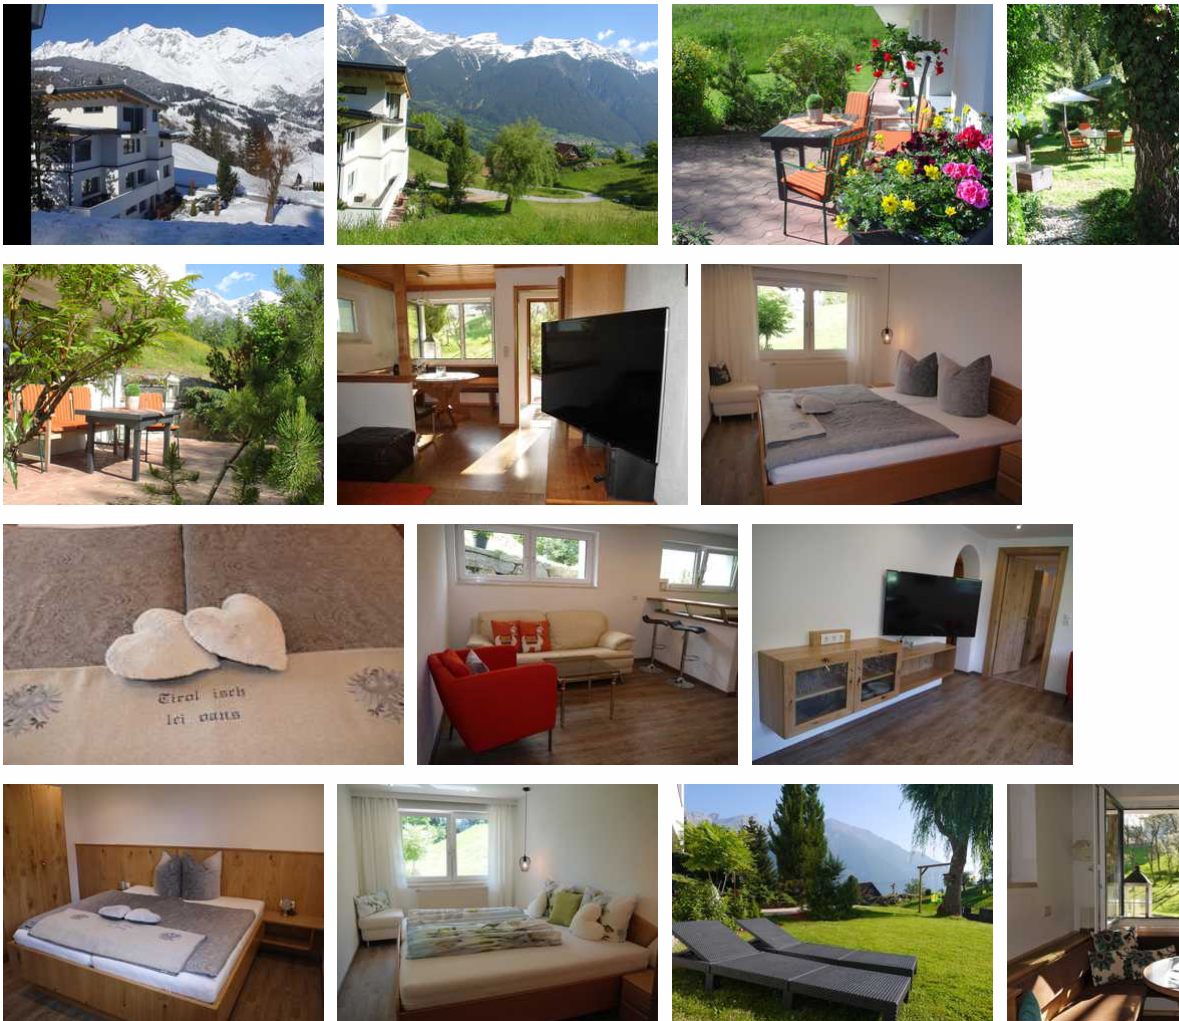

Haus Schmid Berni

Ferienwohnung - Apartement

Tobadill

Beschreibung

Willkommen und "Griaß Di"

Unser Haus liegt inmitten von Wiesen am nahen Wald mit einem traumhaft schönen Ausblick auf die Bergwelt.

Idealer Ausgangspunkt für alle Outdooraktivitäten....

Die geräumige Ferienwohnung befindet sich im EG mit eigenem Eingang. Da Sie die einzigen Gäste in unserem Hause sind, steht eine grosse Liege/Spielwiese und Terrasse mit Gartenmöbeln und Grillmöglichkeit ebenerdig begehbar zu Ihrer alleinigen Verfügung.

Auf Wiedersehn und "Pfiat Di"

Ferienwohnung

Ausstattung Zimmer

Größe: 68 qm

Belegung max.: 5 qm

Anzahl Schlafzimmer: 2 Schlafzimmer

WLAN: ja

Hinweise zu Haustieren